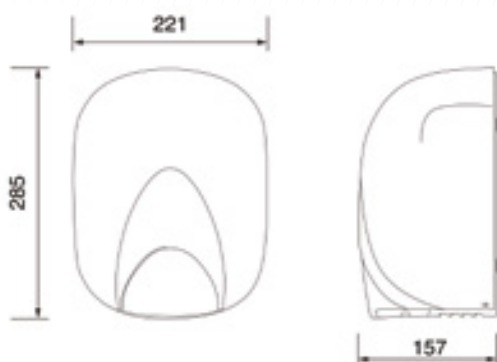

Modely

1. Bílý ABS plastový kryt
   Satin stříbrný satén (kartáčovaný hliníkový odlitek)

Technická data

Specifikace	ecoDRY 550 ABS	ecoDRY 550 Satin
Funkce	Automatický senzor	Automatický senzor
Materiál	ABS	Hliníkový odlitek
Barva	bílá	Matná stříbrná (satén)
Příkon/Spotřeba	550 W/2,3 W na jeden sušící cyklus	550 W/2,3 W na jeden sušící cyklus
Výtoková rychlost vzduchu	250 km/hod	250 km/hod
Otáčky ventilátoru	26.000 ot/min	26.000 ot/min
Vzduchový výkon	150 m³/hod	150 m³/hod
Čas osušení	10–14 s	10–14 s
Hlučnost (2 m)	68 dB(A)	68 dB(A)
Krytí	IP23	IP23
Hmotnost	3 kg	5 kg
Rozměry	285 x 221 x 157 mm	285 x 221 x 157 mm

Rozměry

Způsob osoušení

Výstup proudícího vzduchu v podobě vzduchové čepele

Příslušenství a náhradní díly

HEPA filtry a náhradní uhlíkové kartáče jsou k dispozici na vyžádání u prodejce.

Airflow Lufttechnik GmbH, o.s. Praha
Hostýnská 520 ☎ 108 00 Praha 10-Malešice
Tel./fax.: 274 772 230, 274 772 370
www.airflow.cz ✉ info@airflow.cz