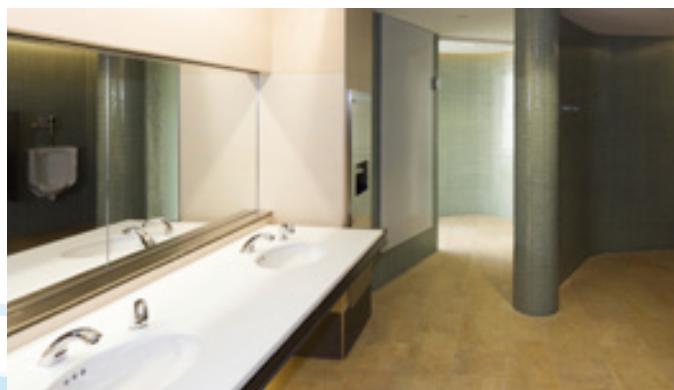

ecoDRY 550

ŠPIČKOVÝ OSOUŠEČ RUKOU

Pro Vaše toalety a koupelny

Největší přednosti

- ✦ Originální design od italských návrhářů v provedení bílý plast nebo saténový hliník
- ✦ Zapínání automatickým pohybovým senzorem
- ✦ LED „modré“ osvětlení při chodu sušiče
- ✦ Výtoková rychlost proudu vzduchu 250 km/hod
- ✦ Průtok 150 m³/hod
- ✦ 26.000 otáček/min
- ✦ Motor 550 W – spotřeba pouze 2,3 W na jeden sušící cyklus
- ✦ Velice rychlé osušení během 10–14 s
- ✦ Nízká hlučnost 68 dB(A)/2 m
- ✦ Výstup proudícího vzduchu v podobě vzduchové čepele
- ✦ Nejmenší vysokorychlostní osoušeč rukou ve své kategorii
- ✦ Revoluční dvojitý antibakteriální systém ochrany: antibakteriální systém Agion® a HEPA filtr
- ✦ CE, ochrana IP23, dvojitá izolace
- ✦ Elektrické napájení 220/240 V – 50/60 Hz
- ✦ 3 roky záruka

Firma **Airflow** je pyšná, že Vám může představit nový ekonomický a současně ekologický osoušecí systém – **ecoDRY 550** s unikátní dvojitou antibakteriální ochranou. Vnitřní povrch plastových komponent je opatřen speciálním antibakteriálním systémem Agion®, který pomocí vrstvy anorganické sloučeniny stříbra výrazně redukuje výskyt bakterií a posiluje ochranu proti jejich výskytu s účinností až 99,9%. Osoušeč rukou ecoDRY 550 je navíc vybaven výkonným HEPA filtrem s účinností 99,997%, který je zárukou, že na Vaše ruce vždy fouká pouze čistý vzduch.

ecoDRY 550 se může pochlubit svěžím moderním designem s ergonomickými prvky, které jej staví nad současné konkurenční osoušeče dané kategorie.

Všechny moderní špičkové osoušeče rukou jsou konstruovány bez topných těles, neboť tato jsou doslova líhni bakterií, které si v teplém vlhkém prostředí přímo libují. Proto je i v našem osoušecí rukou teplo generováno přímo od motoru.