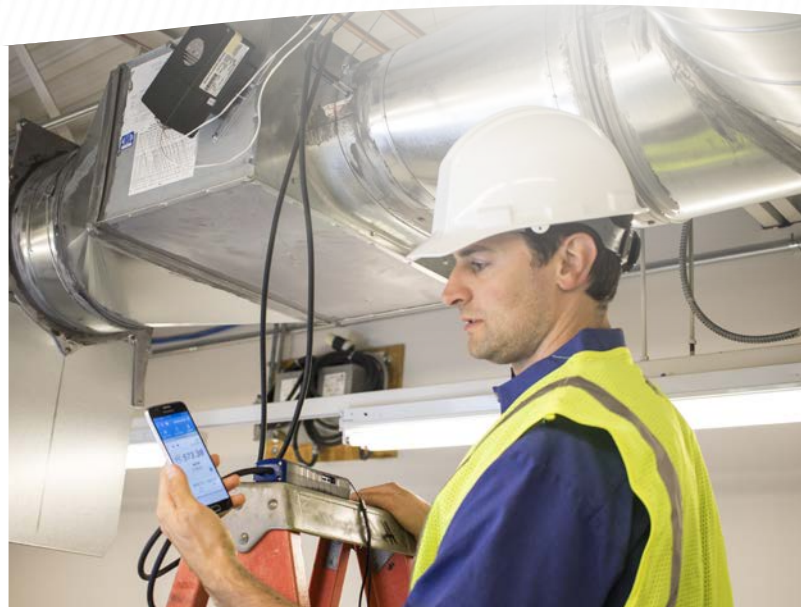

Příslušenství pro řadu AirPro

obj.č. 2522 Malý kufr s vnitřními výztuhami pro jeden přístroj, 1 sondu, 3 prodlužovací tyče, příslušenství.

obj.č. 2523 Velký kufr s vnitřními výztuhami pro dva přístroje, 2 sondy, 3 prodlužovací tyče, příslušenství.